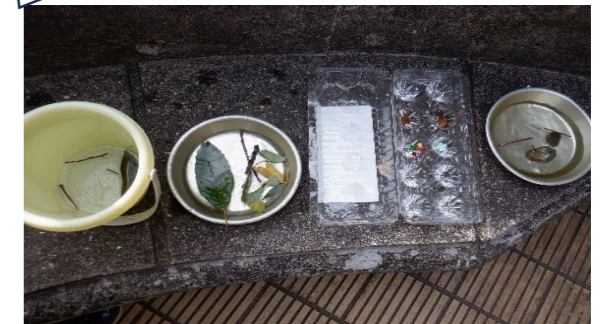

園だより No.12

2023年度1月31日

お正月を迎えたと思ったら、もう1月が終わりそうです
遅ればせながらクリスマスの様子です

防犯カメラがバージョンアップしました!

6台のカメラで見守ります。
危険な健軍神社参道からの入口も監視できるようになりました。

献金の感謝

この度の能登地震災害支援献金のご協力ありがとうございました。
神水幼稚園の総額は**55,000円**でした。
熊本県私立幼稚園連合会に早速届けました。
この献金は全日私幼を通して、
能登地方の幼稚園支援のために送られる
そうです。
温かいご支援ありがとうございました。

寒い日

色々な容器で氷つくり挑戦

味噌作り 12月19日

只今、発酵中です。できあがったら畑の野菜で味噌汁をつくります~

手袋つくり

かるた取り

こま回し

凧揚げ